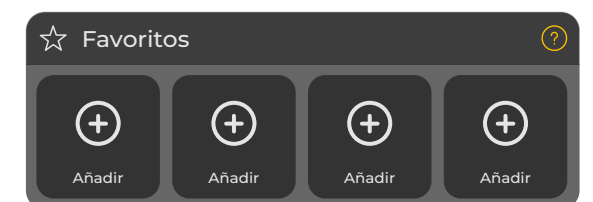

Colabora sin límites

Con ORBYS Hotspot, olvídate de los cables. Conéctate a la pantalla de forma inalámbrica y comparte el contenido de tus dispositivos con facilidad.

Y con la potencia de Android 13, disfruta de más de 3 millones de aplicaciones, trabajando hasta con 9 de ellas simultáneamente en modo ventana flotante.

Crea un nuevo espacio colaborativo con opciones infinitas, con las nuevas Apps de desarrollo propio Vote o Spinner.

No necesitas ser un experto para aprovechar al máximo la TOUCH SERIE 13

Los **menús de soporte** integrados te ofrecen la ayuda que necesitas en cada momento, haciendo que la curva de aprendizaje sea inexistente.