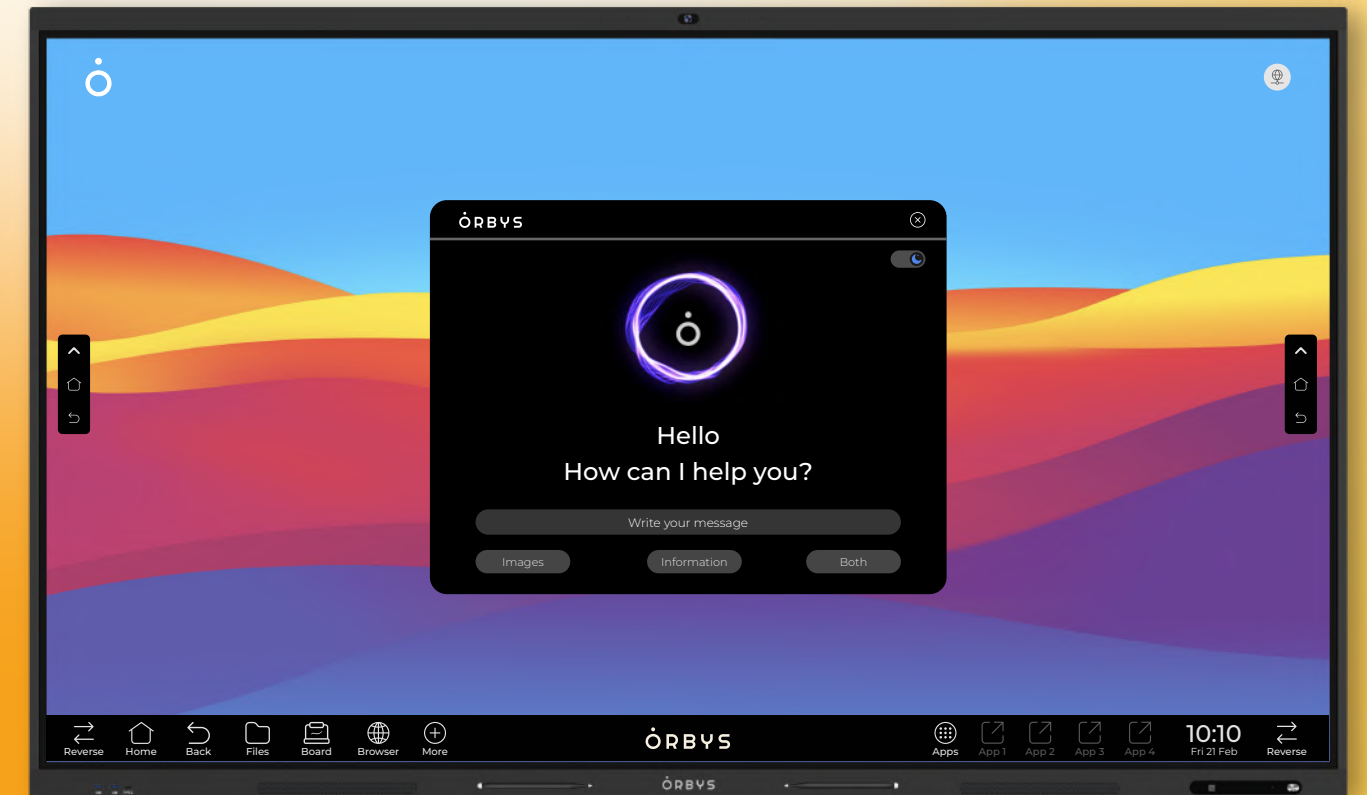

Bienvenido a la inteligencia artificial de tu monitor

ORBYS AI

ORBYS AI es tu asistente personal, listo para ayudarte en cualquier momento con el soporte de **ChatGPT4** y **Google Images**.

Navega con confianza sabiendo que los filtros SafeSearch y CreativeCommons te protegen en todo momento de contenido inapropiado o sensible.