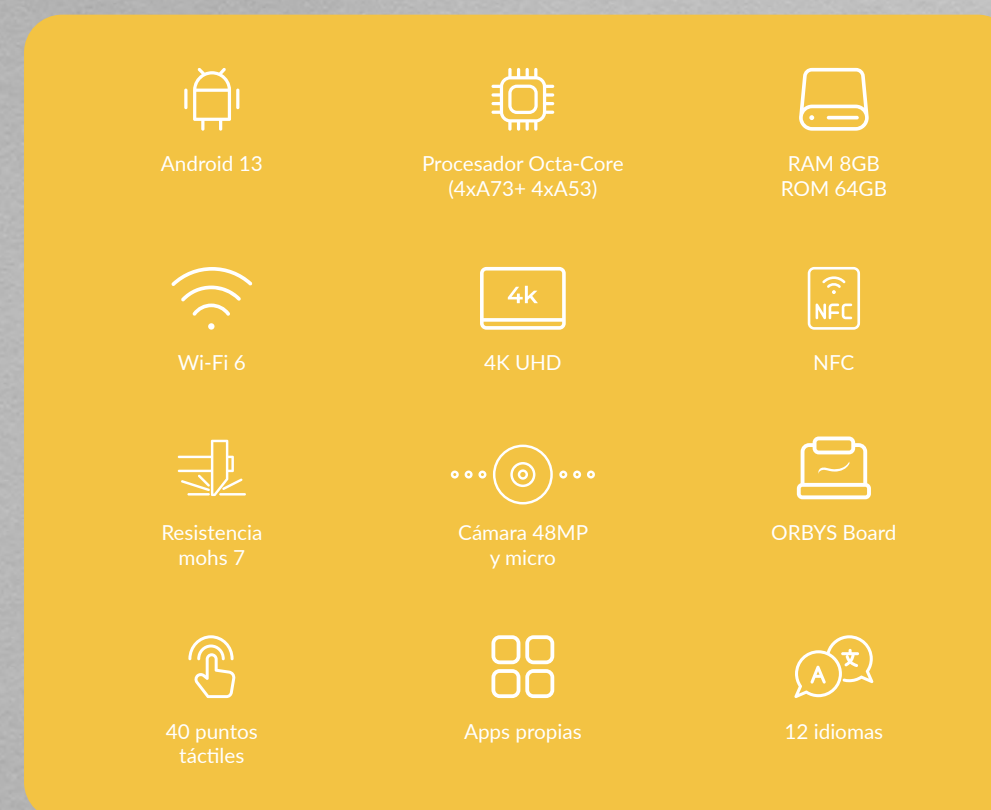

ORBYS Pen

ORBYS Pen lleva la interacción al siguiente nivel. Gracias a la función de detección automática, simplemente al coger el lápiz puedes abrir aplicaciones como el **Marker** para tomar notas directamente en un PDF o una página web, y guardarlas al momento, o sincronízalo para abrir la aplicación que necesites. Todo pensado para que no pierdas ni un segundo.