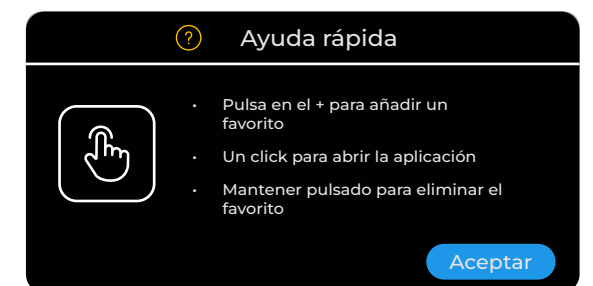

Colabora sin límites

Con ORBYS Hotspot, olvídate de los cables. Conéctate a la pantalla de forma inalámbrica y comparte el contenido de tus dispositivos con facilidad.

Y con la potencia de Android 13, disfruta de más de 3 millones de aplicaciones, trabajando hasta con 9 de ellas simultáneamente en modo ventana flotante.

Crea un nuevo espacio colaborativo con opciones infinitas, con las nuevas Apps de desarrollo propio Vote o Spinner.

No necesitas ser un experto para aprovechar al máximo la TOUCH SERIE 13

Los **menús de soporte** integrados te ofrecen la ayuda que necesitas en cada momento, haciendo que la curva de aprendizaje sea inexistente.